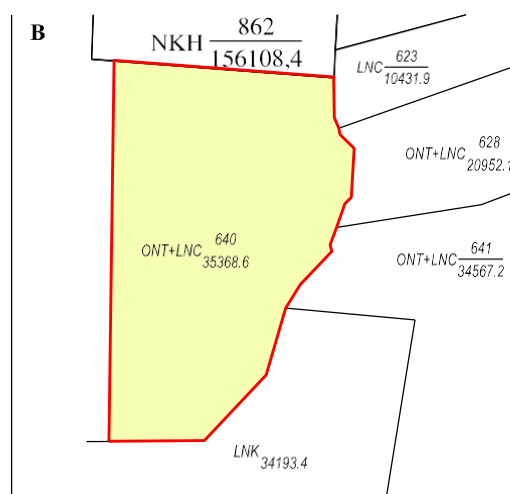

|

^

- Bản đồ địa chính xã An Phú, tỷ lệ 1/5.000

- Số tờ bản đồ địa chính: 02

- Diện tích công trình/dự án: 2,53 ha

- Loại đất quy hoạch sử dụng:

Đất nông nghiệp khác + phi nông nghiệp khác (NKH, P

Công trình: Sản xuất nông nghiệp hữu cơ tuần hoàn k

(Công ty TNHH Nông nghiệp hữu cơ Việt Hà

Địa điểm: ấp 3, xã An Khương

Công trình: Trại chăn nuôi heo (Hộ kinh doanh Nguyễn T

Địa điểm: ấp Tăng Hách, xã An Phú

**BẢN VẼ VỊ TRÍ, RANH GIỚI, DIỆN TÍCH**

**BẢN VẼ VỊ TRÍ, RANH GIỚI, DIỆN TÍCH**

- Diện tích công trình/dự án: 4,94 ha
- Loại đất quy hoạch sử dụng:  
Đất CSSX phi nông nghiệp + đất nông nghiệp khác (SK)
- Bản đồ địa chính xã An Khương, tỷ lệ 1/5.000
- Số tờ bản đồ địa chính: 05

|

|