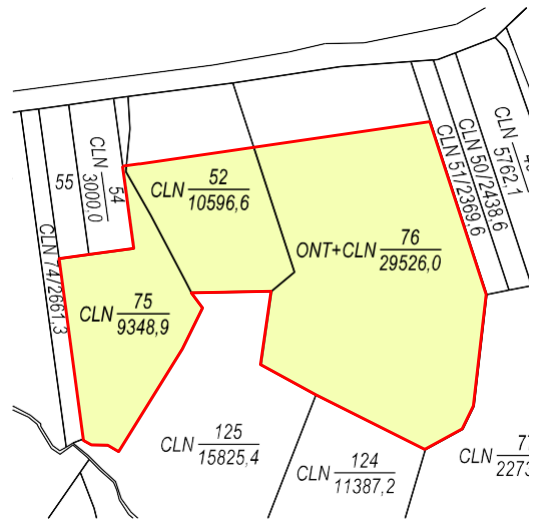

|

^

- Bản đồ địa chính xã An Phú, tỷ lệ 1/5.000

- Số tờ bản đồ địa chính: 02

- Diện tích công trình/dự án: 2,53 ha

- Loại đất quy hoạch sử dụng:

Đất nông nghiệp khác + phi nông nghiệp khác (NKH, P

Công trình: Sản xuất nông nghiệp hữu cơ tuần hoàn k

(Công ty TNHH Nông nghiệp hữu cơ Việt Hà

Địa điểm: ấp 3, xã An Khương

Công trình: Trại chăn nuôi heo (Hộ kinh doanh Nguyễn T

Địa điểm: ấp Tăng Hách, xã An Phú

**BẢN VẼ VỊ TRÍ, RANH GIỚI, DIỆN TÍCH**

**BẢN VẼ VỊ TRÍ, RANH GIỚI, DIỆN TÍCH**

- Diện tích công trình/dự án: 4,94 ha
- Loại đất quy hoạch sử dụng:  
Đất CSSX phi nông nghiệp + đất nông nghiệp khác (SK)
- Bản đồ địa chính xã An Khương, tỷ lệ 1/5.000
- Số tờ bản đồ địa chính: 05

|

|